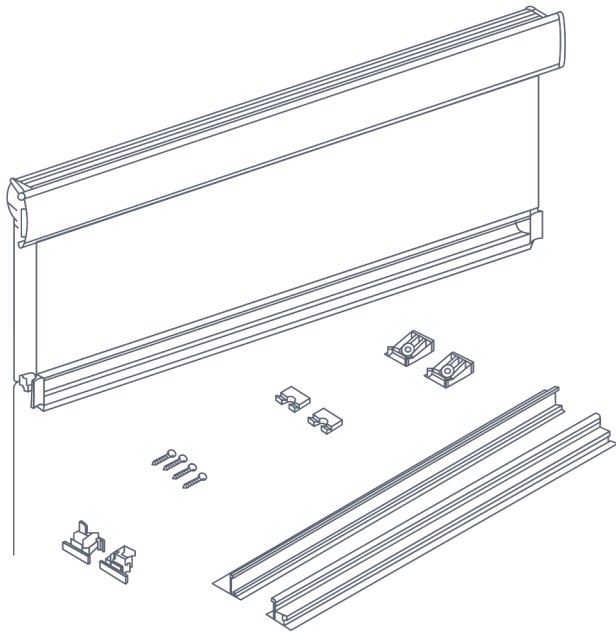

Jumta logu žalūzijas

Mehānismu krāsa

Bēša

Pelēka

Vadīšanas sistēmas

Manuāla

Min. platums	360 mm
Max. platums	1200 mm
Max. augstums*	1500 mm

*Atkarīgs no izvēlēta auduma