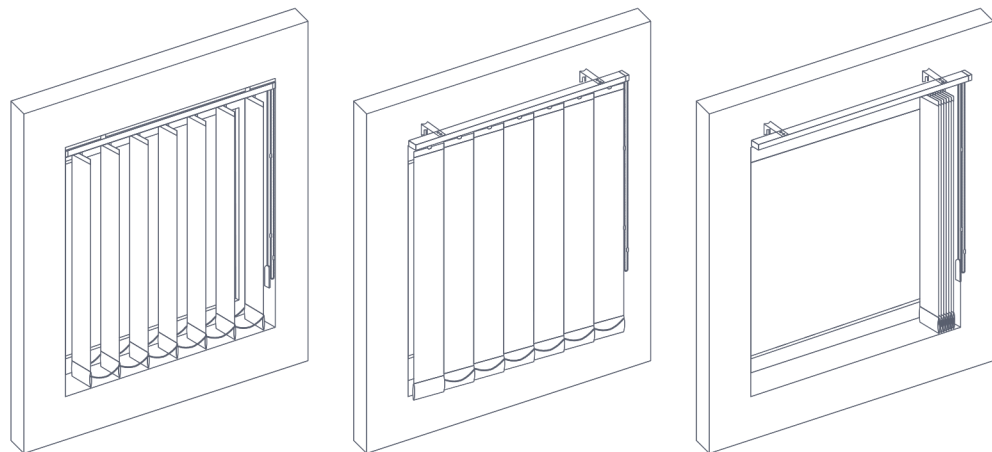

Vertikālās žalūzijas

Vertikālās žalūzijas

Mērogi		
Profilu platums	89 mm	127 mm
Min. platums	100 mm	140 mm
Max platums	3500 mm	3500 mm
Max augstums	3000 mm	3000 mm

Slīpās Vertikālās žalūzijas

Mērogs	
Max platums	3500 mm
Max augstums	3000 mm
Max slīpuma lenķis	40°