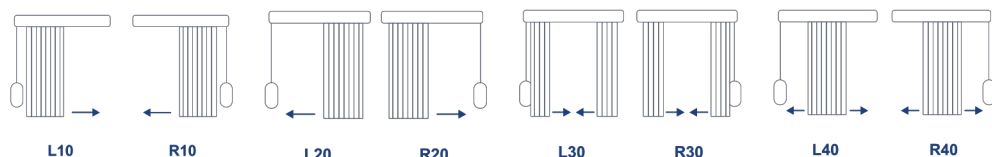

Vertikālās žalūzijas

Vertikālās žalūzijas

Mērogi		
Profilu platums	89 mm	127 mm
Min. platums	100 mm	140 mm
Max platums	3500 mm	3500 mm
Max augstums	3000 mm	3000 mm

Slīpās Vertikālās žalūzijas

Mērogs	
Max platums	3500 mm
Max augstums	3000 mm
Max slīpuma lenķis	40°