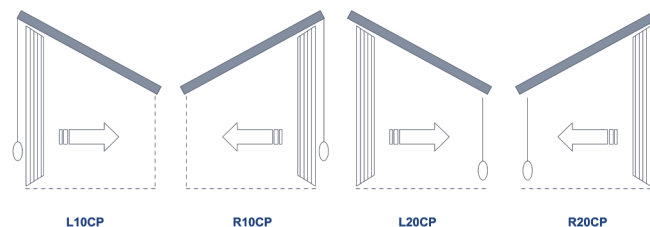

Vertikālās žalūzijas

Vertikālās žalūzijas

Mērogi		
Profilu platums	89 mm	127 mm
Min. platums	100 mm	140 mm
Max platums	3500 mm	3500 mm
Max augstums	3000 mm	3000 mm

Slīpās Vertikālās žalūzijas

Mērogs	
Max platums	3500 mm
Max augstums	3000 mm
Max slīpuma lenķis	40°

Vadības sistēma

Kēde