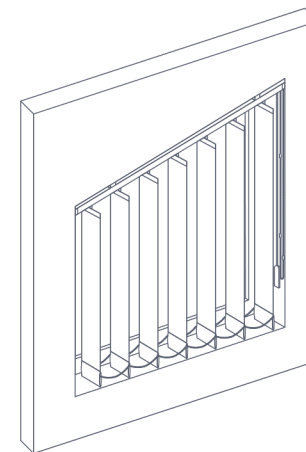

Vertikālās žalūzijas

Vertikālās žalūzijas

Mērogi		
Profilu platums	89 mm	127 mm
Min. platums	100 mm	140 mm
Max platums	3500 mm	3500 mm
Max augstums	3000 mm	3000 mm

Slīpās Vertikālās žalūzijas

Mērogs	
Max platums	3500 mm
Max augstums	3000 mm
Max slīpuma lenķis	40°